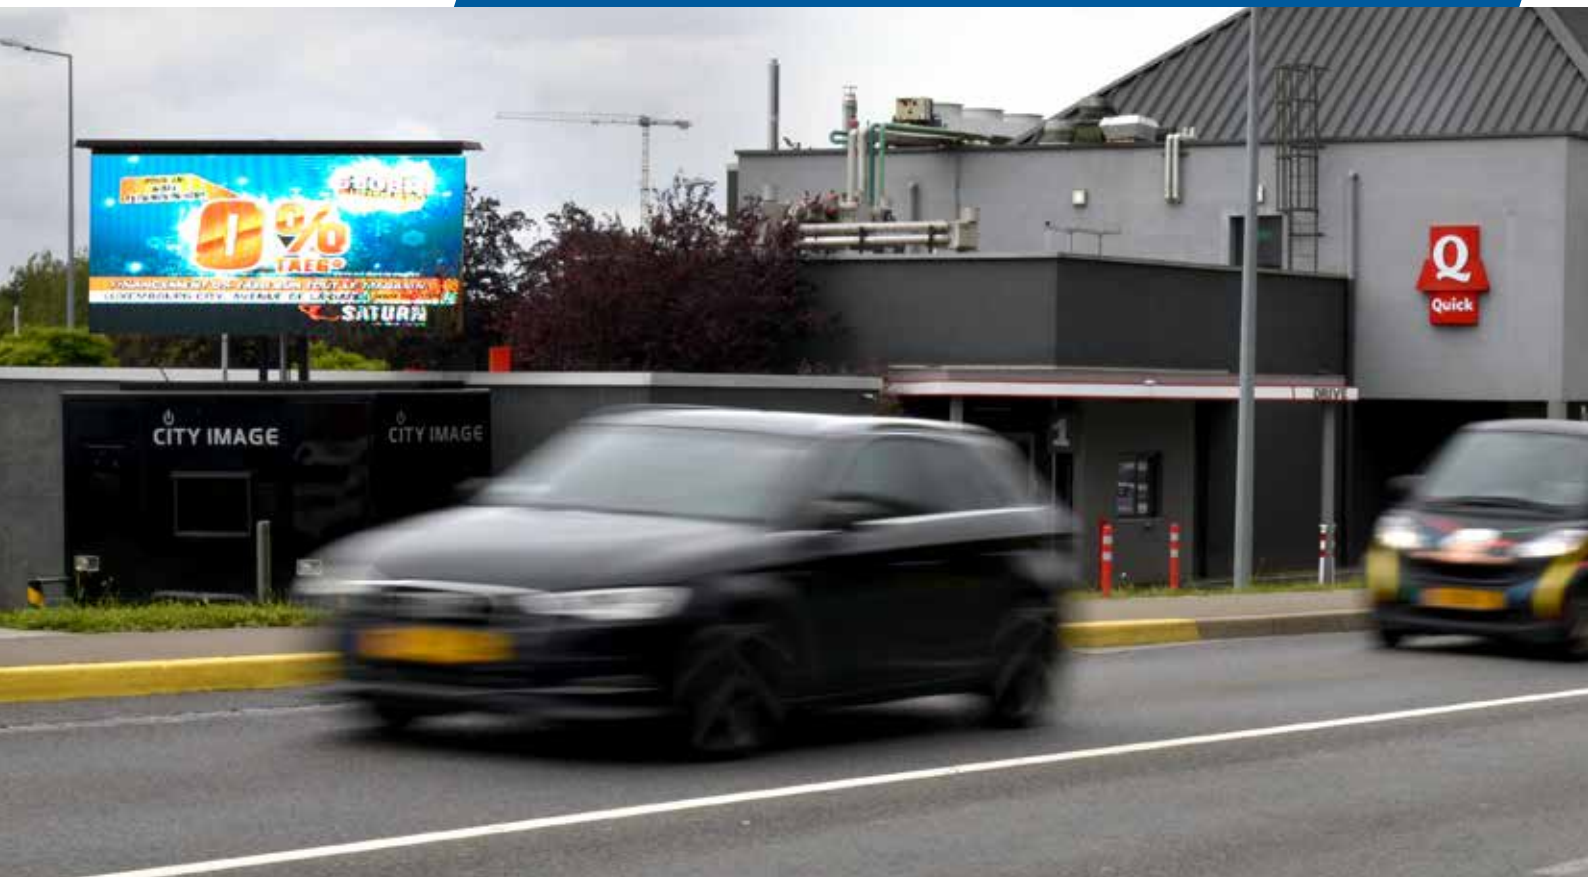

Quick Howald

City Image est connecté au système

Alerte Enlèvement européen

AMBER ALERT.

Si besoin, nos écrans diffuseront
les messages en temps réel

City Image propose également :

- Location d'écrans LEDS Outdoor sur remorque
- Vente de Totems et stop Trottoir LEDS

Sans oublier nos réseaux plasma thématiques

- Restaurants
- Sports et Loisirs
- Lounge
- Détente et Loisirs...

N'hésitez pas à nous contacter pour plus de renseignements

- Clips de 12 secondes
- Fréquence de passage : 12 passages/heure
- Visibilité Optimale par tous les temps de jour comme de nuit
- 7 jours/7

Notre service graphique est susceptible de prendre en charge la conception et la réalisation de votre clip (€ 350)

1 Ecran LEDS
4 x 2 m

TARIFS 2019 (en euros • HTVA)

1 mois
1.750€

3 mois
3.000€

1 an
8.000€